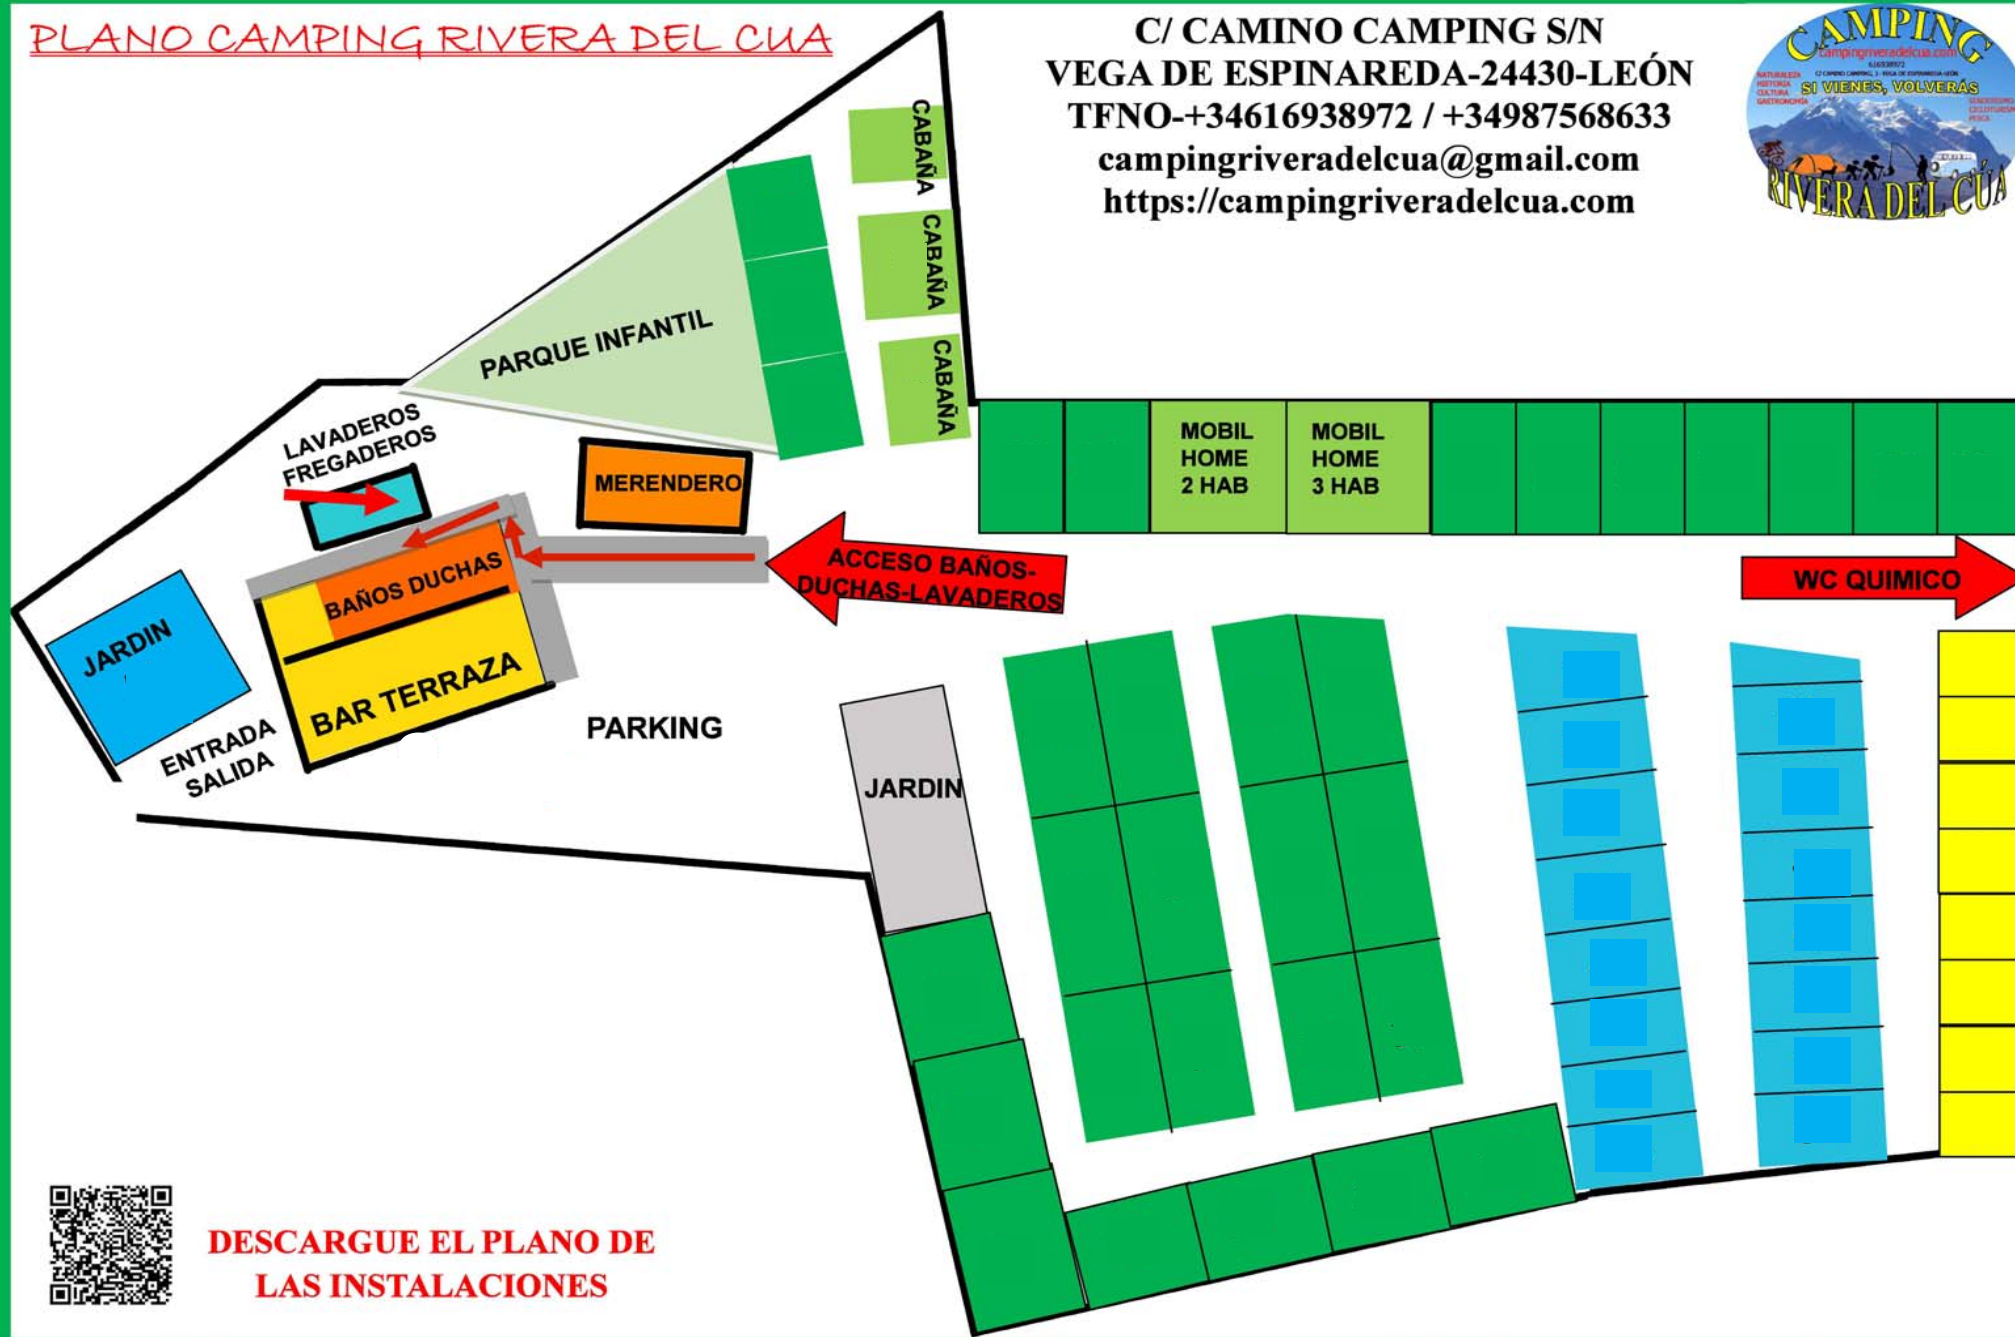

PLANO CAMPING RIVERA DEL CUA

C/ CAMINO CAMPING S/N
VEGA DE ESPINAREDA-24430-LEÓN
TFNO-+34616938972 / +34987568633
campingriveradelcua@gmail.com
<https://campingriveradelcua.com>

**DESCARGUE EL PLANO DE
LAS INSTALACIONES**